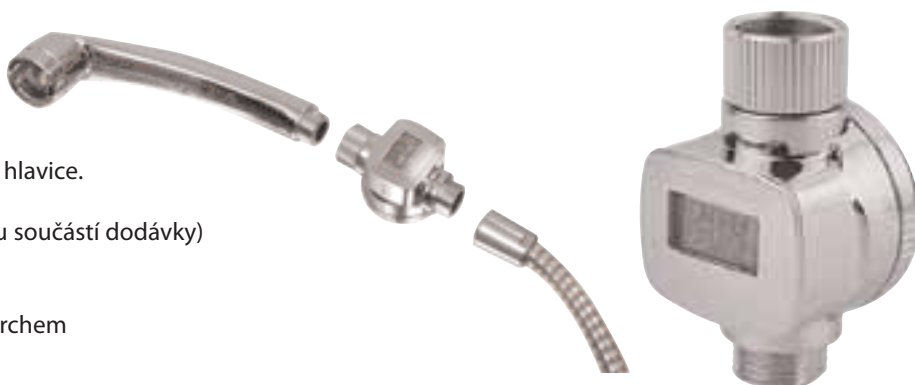

DIGITÁLNÍ SPRCHOVÝ TEPLOMĚR

W6-61200/HQ

DIGITÁLNÍ MĚŘIČ TEPLoty VODY

Zapojuje se mezi hadici a sprchovou hlavici.
Zobrazuje teplotu vody procházející do sprchové hlavice.

- napájení 3V CR2032 "knoflíkové" baterie (nejsou součástí dodávky)
- rozměry 75x45x38mm
- životnost baterií 6-8 měsíců
- provedení z tvrzeného plastu s chromovým povrchem
- rozsah měřených teplot 0 – 45°C s "Hi" indikací