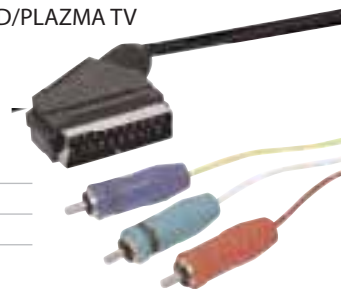

## SCART KABELY

KOMPONENTNÍ VIDEO KABEL (75 OHM)  
Vstup: SCART zásuvka  
Výstup 3x CINCH (RCA) pozlacené (Y,Cr,Cb)  
Ideální k propojení DVD přehrávače a LCD/PLAZMA TV

obj. číslo:	délka:
<b>SCART 68</b>	1.50 m
<b>SCART 68/2</b>	2.50 m
<b>SCART 68/5</b>	5.0 m