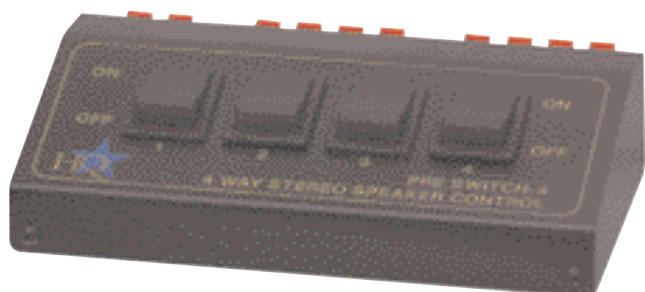

## AVSWITCH-5

Přepínač pro audio/video zařízení a herní počítače.  
S-VHS vstup a výstup.

vstup: 4x video, 2xS-video, 4x audio levá/pravá  
výstup: 2x video, 2xS-video, 2x audio levá/pravá  
impedance: video 75 Ohm, audio 47K Ohm

## SPSWITCH-1

PŘEPÍNAČ 2 PÁŘŮ REPRODUKTORŮ

Kvalitní přepínač dvou párů reprosoustav se samostatným ovladačem hlasitosti pro každý pár.  
Šroubovací pozlacené konektory.

## SPSWITCH-2/P

PŘEPÍNAČ 2 PÁŘŮ REPRODUKTORŮ

Umožňuje připojit k výstupu koncového zesilovače 2 páry reproduktorů (4 - 16 Ohm) a volit pár 1, 2 nebo 1+2.  
Připojení kabelů tlačnými kontakty.

## PRE SWITCH-4

PŘEPÍNAČ 4 PÁŘŮ REPRODUKTORŮ

Umožňuje připojit k výstupu koncového zesilovače 2 páry reproduktorů a volit pár 1, 2, 3, 4 nebo jejich kombinace.  
Pasivní propojení, počet a impedanční hodnoty souběžně připojených reproduktorů je třeba volit s ohledem na celkovou impedanci (příliš nízká impedance může nadměrně zatížit koncový zesilovač).