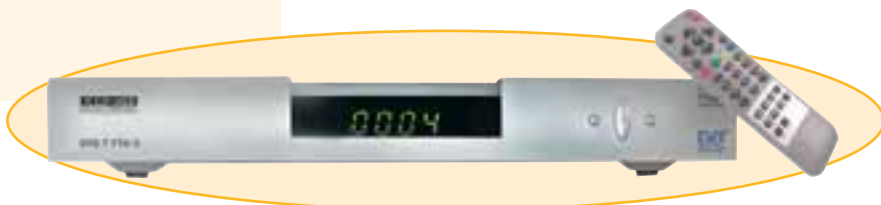

DVB-T RECEIVER

DVB-T FTA11

DVB-T přijímač volně šířených kanálů KONIG

- bez modulátoru
- 4000 programovatelných TV a radiových kanálů
- oddělené seznamy stanic TV/Radio/vše a seznamy oblíbených stanic
- EPG (elektronický průvodce programem)
- On Screen Menu s 10ti jazyky (včetně českého jazyka)
- teletext
- dálkový ovladač
- vysoká citlivost