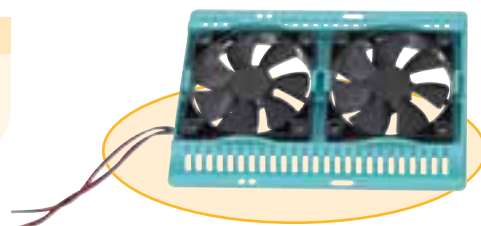

obj. číslo:

typ:

CMP-FAN11	40 mm se snímačem otáček
CMP-FAN12	60 mm se snímačem otáček
CMP-FAN13	80 mm se snímačem otáček
CMP-FAN14	92 mm se snímačem otáček
CMP-FAN15	120 mm se snímačem otáček

CMP-FAN1

Ventilátor k chlazení HDD, pomáhá předcházet přehřátí disku. Připojení do kteréhokoli slotu 3.5".

BEZDRÁTOVÁ ZAŘÍZENÍ

VID-TRANS10B

- audio/video vysílač i přijímač
- externí anténa pro větší dosah
- možnost přenosu samotného audio signálu (MP3, CD, Radio)
- přenos infra signálů pro ovládání připojených zařízení dálkovým ovladačem
- vhodné pro DVD, satelity, videorekordéry, PC, DVB-T receivery
- barva: černá
- také dostupný ve stříbrném provedení (VID-TRANS10S)