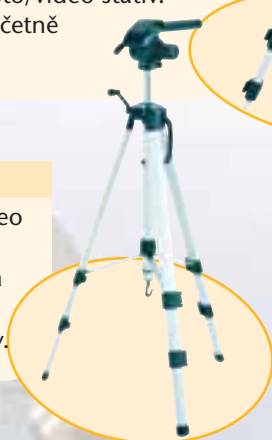

HQ-TRIPOD30

Luxusní foto / video stativ.
Rychlé rozložení, zdviž s převodem, 90° úhel náklonu. Včetně brašny.

HQ-TRIPOD40

Profesionální foto / video stativ. Rychlé rozložení, zdviž s převodem, klika s háčkem, 90° úhel náklonu. Včetně brašny.