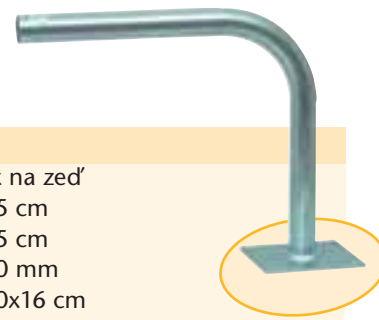

SAT-WMA45

Úhlový hliníkový držák na zeď
vzdálenost od zdi: 45 cm
výška: 25 cm
průměr: 50 mm
montážní deska: 20x16 cm