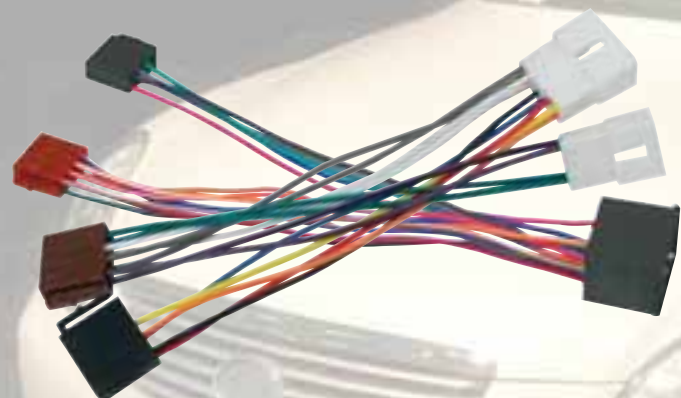

KABELOVÉ ISO ADAPTÉRY PRO AUTORÁDIA

Slouží k propojení autorádia s klasickými ISO konektory s firemními konektory jednotlivých výrobců automobilů
Obrázky jednotlivých adaptérů naleznete v našem e-obchodě na www.nedis.cz.

Jednotná cena

obj.číslo:	popis:	obj.číslo:	popis:
ISO-ALFA	ALFA - DIN konektor	ISO-MERCEDES	MERCEDES
ISO-ALFA2	AUDI, ALFA ROMEO	ISO-MERCEDES2	MERCEDES C-série E/S/T od r.1994
ISO-ALPINE16P	ALPINE 16PIN	ISO-MITSUBISH2	MITSUBISHI
ISO-BMW	BMW3(E36) 5,7,8, LANDROVER FREELAND	ISO-MITSUBISHI	MITSUBISHI, CHRYSLER
ISO-BMW2	BMW 5 série 2002	ISO-NISSAN	NISSAN
ISO-CLARION16P	CLARION 16PIN	ISO-NISSAN2	NISSAN od r.2000/PRIMERA
ISO-DAEWOO	DAEWOO	ISO-OPEL-AGILA	OPEL AGILA
ISO-FIAT	FIAT	ISO-PANASON16P	PANASONIC 16PIN
ISO-FORD	FORD	ISO-PEUG/RENAU	PEUGEOT, RENAULT
ISO-FORD/LINCO	FORD, LINCOLN, MERCURY	ISO-PEUGEOT	PEUGEOT, CITROEN
ISO-FORD2	FORD od r.2002	ISO-PION16P02	PIONEER 16PIN od r.2002
ISO-FORD3	FORD	ISO-PION16P03	PIONEER 16PIN od r.2003
ISO-HONDA	HONDA	ISO-PIONEER12P	PIONEER 12PIN
ISO-HONDA/ACUR	HONDA, ACURA	ISO-PIONEER16P	PIONEER 16PIN
ISO-HONDA/ISUZ	HONDA, ISUZU	ISO-RENAULT	RENAULT
ISO-HONDA/SUZU	HONDA, SUZUKI	ISO-SAAB	SAAB
ISO-HYUNDAI	HYUNDAI	ISO-SONY16P	SONY 16PIN
ISO-HYUNDAI2	HYUNDAI	ISO-SONY18P	SONY 18PIN
ISO-CHRYSD/DODG	CHRYSLER, DODGE	ISO-SUBARU	SUBARU
ISO-CHRYSD/MITS	CHRYSLER, MITSUBISHI	ISO-SUZUKI	SUZUKI
ISO-CHRYSLER	CHRYSLER	ISO-TOYOTA	TOYOTA
ISO-JEEP/PEUGE	JEEP, PEUGEOT	ISO-VOLKSWAG2	VW, AUDI
ISO-JVC16P	JVC 16PIN	ISO-VOLKSWAG3	VW, AUDI
ISO-KENWOOD12P	KENWOOD 12PIN	ISO-VOLKSWAGEN	VW
ISO-KENWOOD16P	KENWOOD 16PIN	ISO-VOLVO	VOLVO od r.1981
ISO-KIA	KIA	ISO-VOLVO2	VOLVO od r.1990
ISO-MAZDA	MAZDA	ISO-VOLVO3	VOLVO od r.1989
ISO-MAZDA2	MAZDA od r.2001	ISO-VOLVO4	VOLVO S80

obj.číslo	popis
ISO-STANDARD	univerzální ISO konektor zakončený samostatnými vodiči