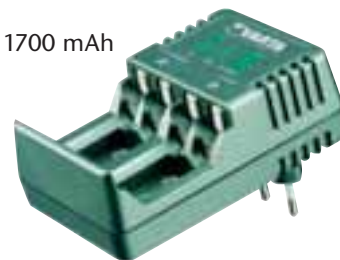

VARTA-CHARGER3

Kompaktní nabíječka VARTA
- standardní nabíjecí časy
- pro 3 nejpoužívanější velikosti aku (AAA, AA a 9V)
- pro NiCd i NiMH
- dodávána včetně 4 ks AA NiMH 1700 mAh (5606)